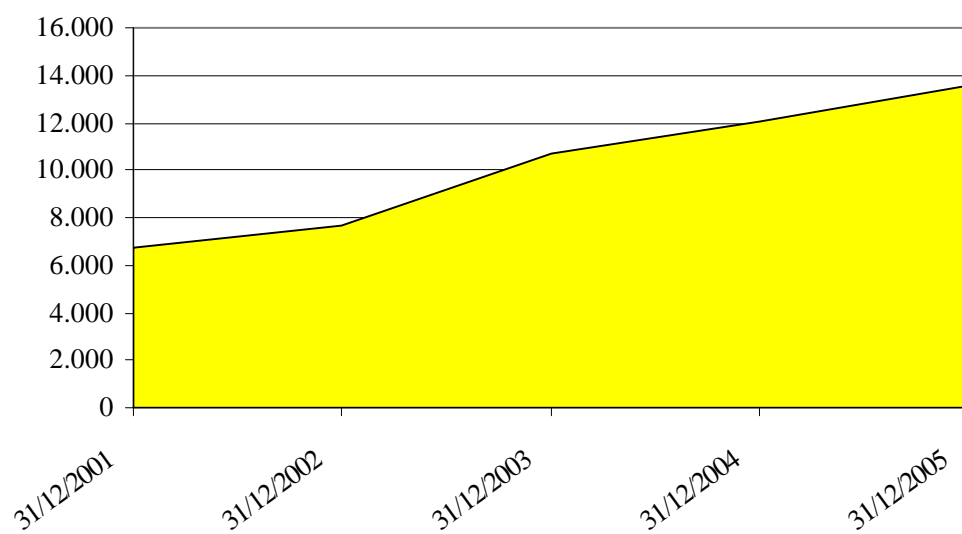

**POPOLAZIONE STRANIERA RESIDENTE IN
PROVINCIA DI ASTI AL 31/12 ANNI 2001 - 2005**

	Maschi	Femmine	Totale
31/12/2001	3.455	3.298	6.753
31/12/2002	3.945	3.716	7.661
31/12/2003	5.729	4.981	10.710
31/12/2004	6.426	5.638	12.064
31/12/2005	7.041	6.488	13.529