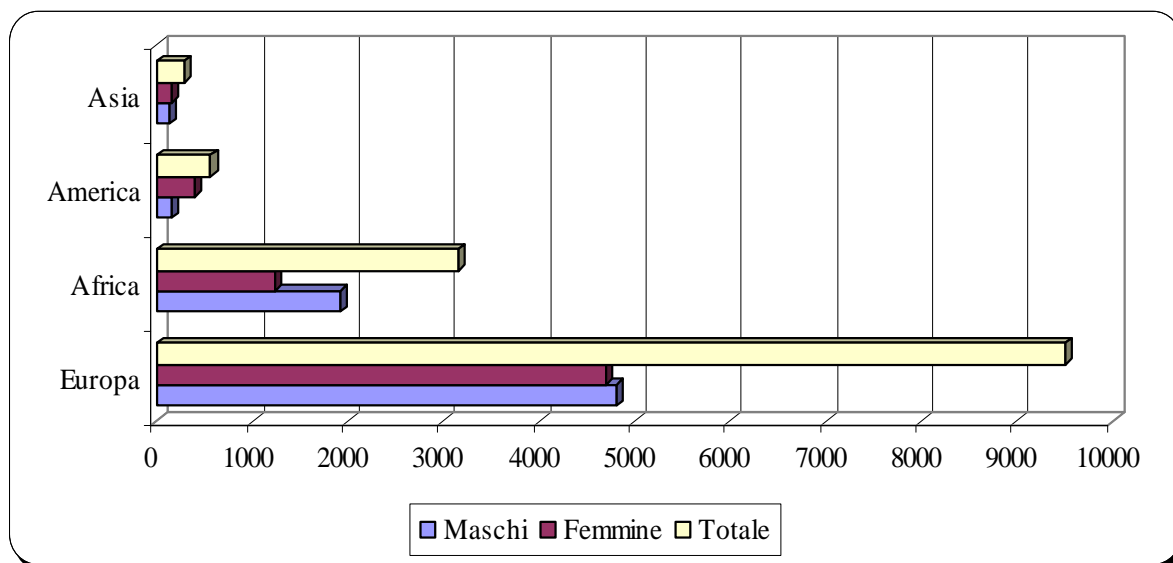

POPOLAZIONE STRANIERA IN PROVINCIA DI ASTI AL 31/12/2005

(Fonte dati Istat)

Continente	Zona	Paese	Maschi	Femmine	Totale
Europa	Unione Europea, di cui:		4.808	4.695	9.503
			213	413	626
		<i>Polonia</i>	49	94	143
		<i>Regno Unito</i>	46	53	99
		<i>Francia</i>	29	63	92
		<i>Spagna</i>	6	30	36
		<i>Lituania</i>	1	25	26
		<i>Slovacchia</i>	7	17	24
		<i>Paesi Bassi</i>	9	9	18
		<i>Belgio</i>	6	9	15
		<i>Austria</i>	6	6	12
	<i>Rep. Ceca</i>	0	12	12	
	Europa Centro-Orientale, di cui:		4.501	4.187	8.688
		<i>Albania</i>	1.917	1.525	3.442
		<i>Romania</i>	1.191	1.331	2.522
		<i>Macedonia</i>	1.073	792	1.865
		<i>Moldova</i>	101	168	269
		<i>Bosnia-Erzegovina</i>	78	69	147
		<i>Ucraina</i>	17	94	111
		<i>Russia Federazione</i>	18	88	106
		<i>Bulgaria</i>	50	52	102
		<i>Serbia e Montenegro</i>	39	45	84
	Altri paesi europei, di cui:		94	95	189
<i>Svizzera</i>		88	89	177	