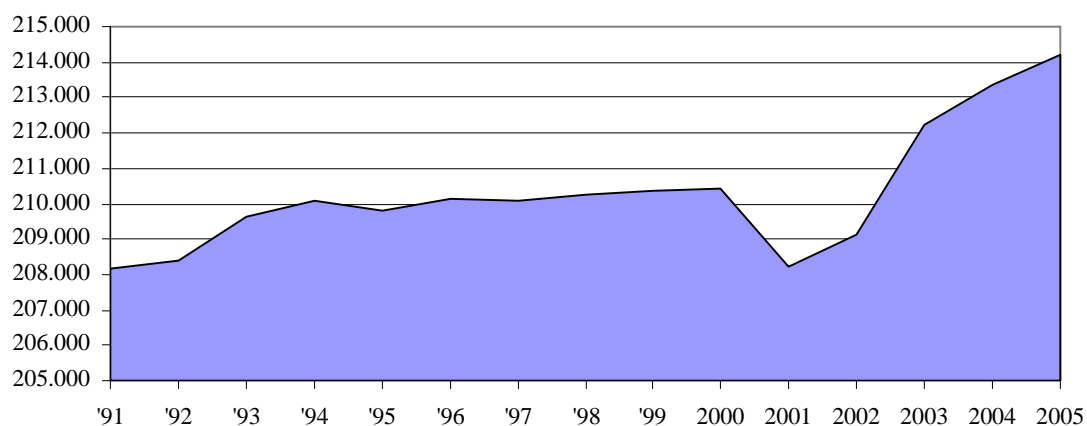

POPOLAZIONE RESIDENTE NELLA PROVINCIA DI ASTI

MOVIMENTO DELLA POPOLAZIONE RESIDENTE IN PROVINCIA DI ASTI DURANTE L'ANNO 2005 (Elaborazione dati ISTAT)

Comuni	Popolazione residente al 1.01.2005	Nati	Morti	Saldo naturale	Iscritti	Cancellati	Saldo migratorio	Popolazione residente al 31.12.2005
Agliano	1.658	11	27	-16	65	41	24	1.666
Albugnano	486	3	7	-4	42	29	13	495
Antignano	1.002	5	12	-7	30	27	3	998
Aramengo	639	4	10	-6	26	35	-9	624
Asti	73.434	618	916	-298	2.300	1.702	598	73.734
Azzano d'Asti	390	2	4	-2	15	11	4	392
Baldichieri d'Asti	1.000	6	16	-10	84	57	27	1.017
Belveglio	330	2	12	-10	15	14	1	321
Berzano di San Pietro	440	1	7	-6	15	23	-8	426
Bruno	379	2	10	-8	10	16	-6	365
Bubbio	917	2	13	-11	21	22	-1	905
Buttigliera d'Asti	2.164	21	31	-10	115	54	61	2.215
Calamandrana	1.639	11	21	-10	75	56	19	1.648
Calliano	1.443	12	28	-16	50	47	3	1.430
Calosso	1.298	12	12	0	50	43	7	1.305
Camerano Casasco	502	4	5	-1	9	20	-11	490
Canelli	10.297	91	121	-30	325	281	44	10.311
Cantarana	863	10	6	4	33	31	2	869
Capriglio	308	1	5	-4	8	14	-6	298
Casorzo	658	6	13	-7	37	12	25	676
Cassinasco	639	5	10	-5	42	35	7	641