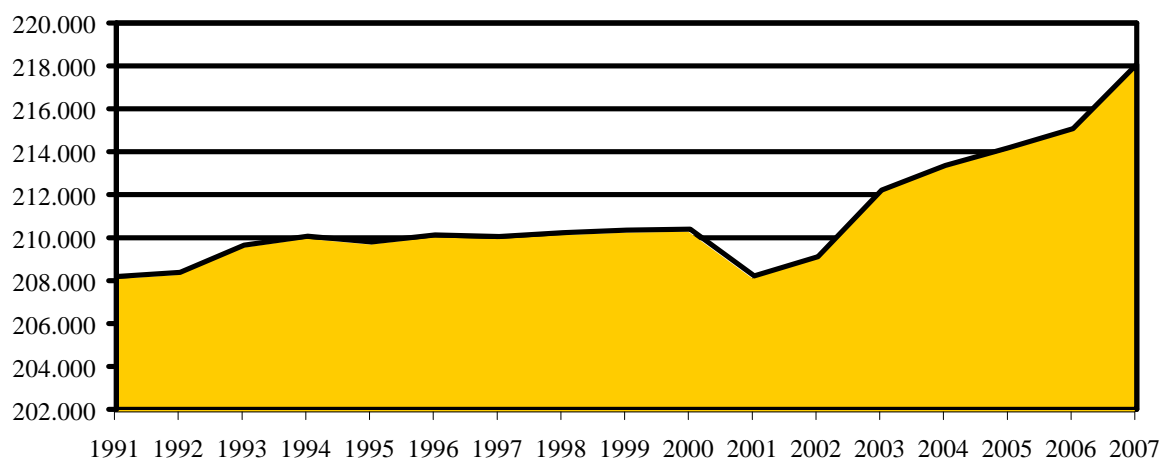

POPOLAZIONE RESIDENTE IN PROVINCIA DI ASTI

(Dati Istat)

MOVIMENTO DELLA POPOLAZIONE RESIDENTE IN PROVINCIA DI ASTI DURANTE L'ANNO 2007

(Elaborazione dati ISTAT)

Comuni	Popolazione residente al 1.01.2007	Nati	Morti	Saldo naturale	Iscritti	Cancellati	Saldo migratorio	Popolazione residente al 31.12.2007
Agliano	1.667	11	28	-17	102	53	49	1.699
Albugnano	496	4	8	-4	46	6	40	532
Antignano	996	4	8	-4	41	29	12	1.004
Aramengo	620	4	6	-2	39	34	5	623
Asti	73.861	640	808	-168	2.693	1.837	856	74.549
Azzano d'Asti	401	5	2	3	18	11	7	411
Baldichieri d'Asti	1.009	11	10	1	62	34	28	1.038
Belveglio	327	3	3	0	22	14	8	335
Berzano di San Pietro	433	3	7	-4	30	20	10	439
Bruno	369	2	5	-3	26	19	7	373
Bubbio	889	9	12	-3	42	24	18	904
Buttigliera d'Asti	2.293	22	15	7	190	74	116	2.416
Calamandrana	1.687	14	20	-6	93	62	31	1.712
Calliano	1.402	6	13	-7	70	61	9	1.404
Calosso	1.309	8	14	-6	58	41	17	1.320
Camerano Casasco	483	2	4	-2	34	18	16	497
Canelli	10.330	97	140	-43	449	247	202	10.489
Cantarana	910	7	12	-5	71	25	46	951
Capriglio	305	1	6	-5	13	15	-2	298
Casorzo	658	4	11	-7	33	14	19	670
Cassinasco	648	6	8	-2	38	27	11	657