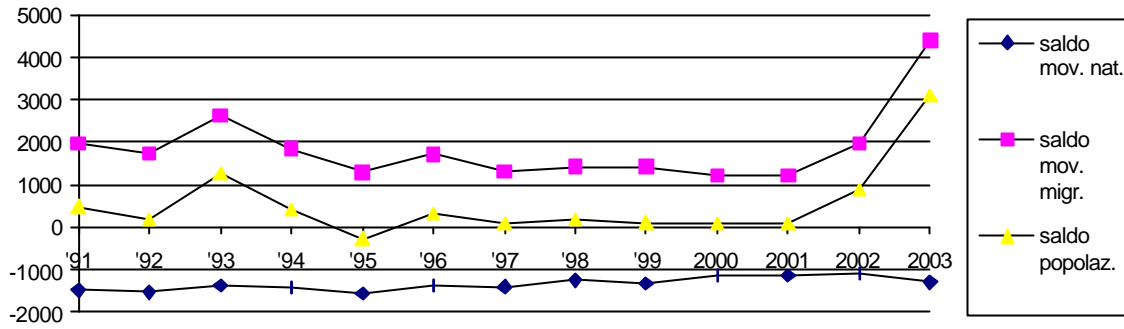

### MOVIMENTO NATURALE E MIGRATORIO DELLA POPOLAZIONE

### MOVIMENTO NATURALE E MIGRATORIO ANNO 2003 – PROVINCIA DI ASTI

MOVIMENTO NATURALE			
	<i>Anno 2003</i>	<i>Anno 2002</i>	<i>Saldo</i>
Nati	1.699	1.745	-46
Morti	2.994	2.823	+171
Saldo movimento naturale	-1.295	-1.078	-217
MOVIMENTO MIGRATORIO			
+			
Iscritti	10.749	7.952	+2.797
Cancellati	6.351	5.979	+372
Saldo movimento migratorio	+4.398	+1.973	+2.425
<b>SALDO POPOLAZIONE</b>	<b>+3.103</b>	<b>+895</b>	