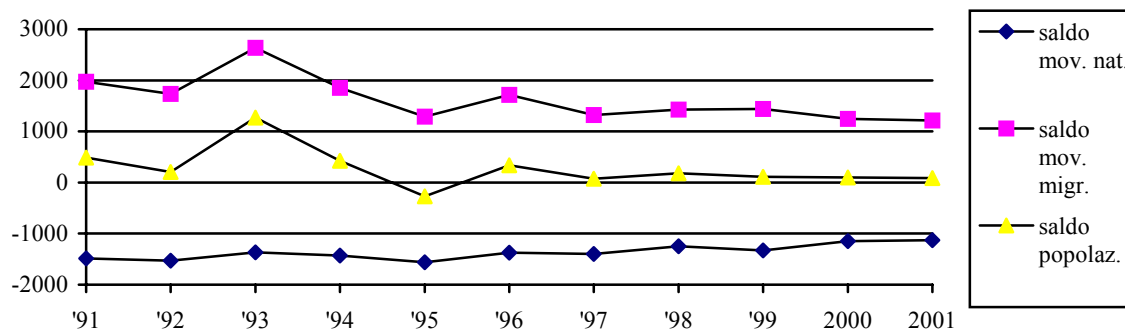

### MOVIMENTO NATURALE E MIGRATORIO DELLA POPOLAZIONE

### MOVIMENTO NATURALE E MIGRATORIO ANNO 2001

MOVIMENTO NATURALE			
	<i>Anno 2001</i>	<i>Anno 2000</i>	<i>Saldo</i>
Nati	1.619	1.659	-40
Morti	2.749	2.804	-55
Saldo movimento naturale	-1.130	-1.145	+15
MOVIMENTO MIGRATORIO			
Iscritti	6.936	7.352	-416
Cancellati	5.722	6.109	-387
Saldo movimento migratorio	+1.214	+1.243	-29
<b>SALDO POPOLAZIONE</b>	<b>+84</b>	<b>+98</b>	