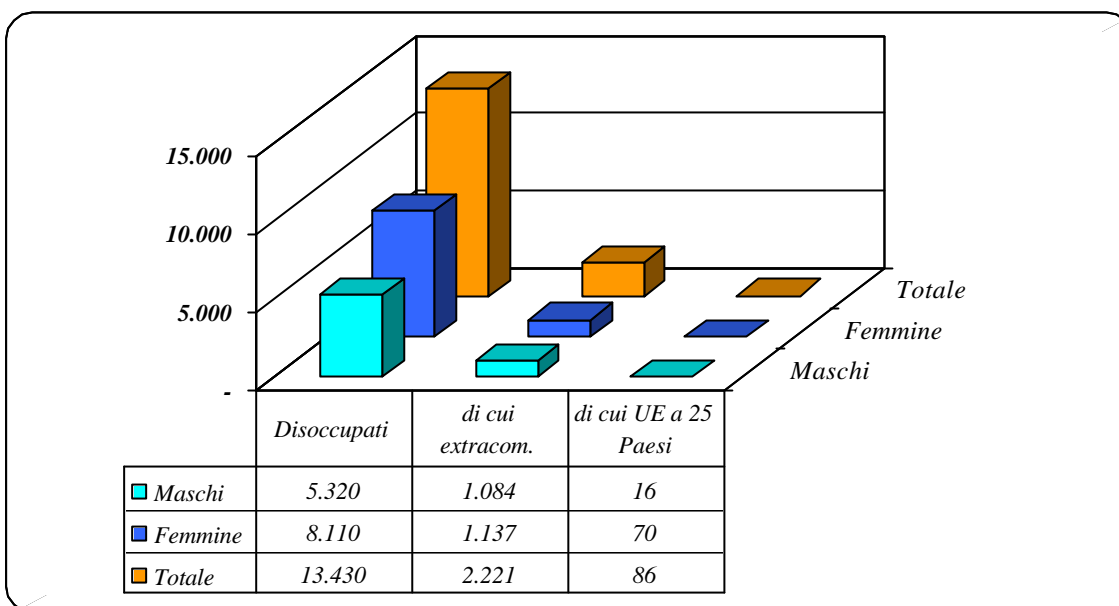

DISOCCUPATI IN PROVINCIA DI ASTI

DISOCCUPAZIONE AL 31/03/2006									
<i>(Fonte Centro per l'Impiego della Provincia di Asti)</i>									
Descrizione	MASCHI			FEMMINE			TOTALE		
	Totale iscritti	di cui extracom.	di cui UE a 25 Paesi	Totale iscritti	di cui extracom.	di cui UE a 25 Paesi	Totale iscritti	di cui extracom.	di cui UE a 25 Paesi
TOTALE ISCRITTI	5.320	1.084	16	8.110	1.137	70	13.430	2.221	86
Disoccupato	3.663	794	7	4.942	550	45	8.605	1.344	52
Precario	413	119	1	663	94	3	1.076	213	4
Inoccupato	945	135	8	2.146	474	19	3.091	609	27
Occupato senza contratto	93	5	-	137	6	1	230	11	1
Occupato iscritto mobilità	206	31	-	222	13	2	428	44	2
TITOLO DI STUDIO									
Nessun titolo	1.152	1.011	13	1.247	1.051	50	2.399	2.062	63
Fino obbligo	2.809	61	1	4.142	63	7	6.951	124	8
Formazione - Istruzione Professionale	166	2	-	305	4	1	471	6	1
Diploma	972	7	1	1.916	15	8	2.888	22	9
Diploma universitario - Accademia	7	-	-	6	-	-	13	-	-
Laurea breve o triennale	20	1	-	69	2	-	89	3	-
Laurea	194	2	1	425	2	4	619	4	5
CLASSI D'ETA'									
15-24	1.154	148	2	1.509	178	8	2.663	326	10
25-29	751	163	2	1.258	241	20	2.009	404	22
30 ed oltre	3.415	773	12	5.343	718	42	8.758	1.491	54