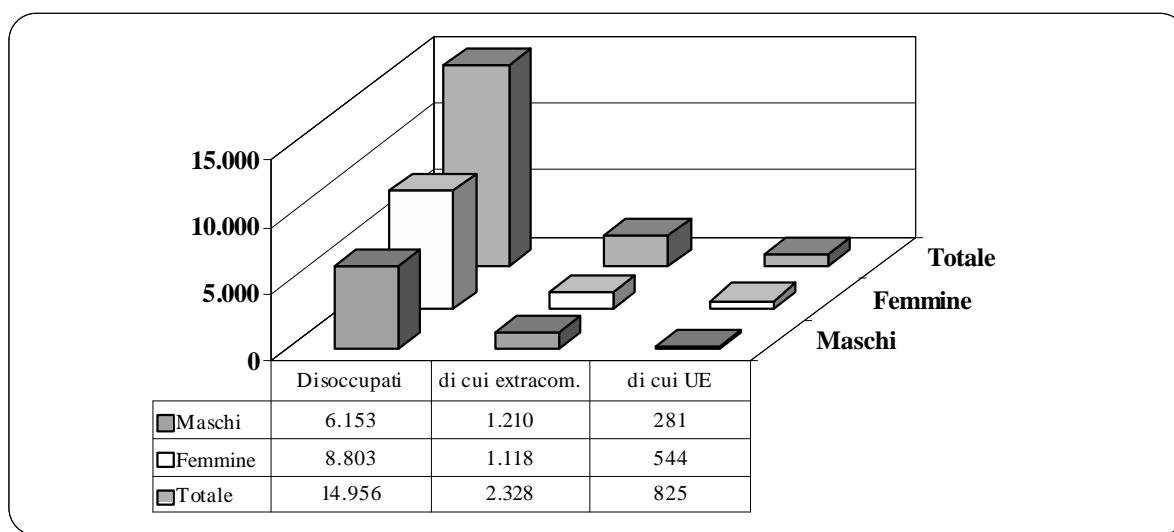

DISOCCUPATI IN PROVINCIA DI ASTI

DISOCCUPAZIONE AL 31/12/2007

(Fonte Centro per l'Impiego della Provincia di Asti)

Descrizione	MASCHI			FEMMINE			TOTALE		
	Totale iscritti	di cui extracom.	di cui UE a 27 Paesi	Totale iscritti	di cui extracom.	di cui UE a 27 Paesi	Totale iscritti	di cui extracom.	di cui UE a 27 Paesi
TOTALE ISCRITTI	6.153	1.210	281	8.803	1.118	544	14.956	2.328	825
Disoccupato	4.631	986	210	5.646	556	306	10.277	1.542	516
Precario	124	21	3	422	41	30	546	62	33
Inoccupato	1.041	150	59	2.335	494	194	3.376	644	253
Occupato senza contratto	124	8	6	133	10	9	257	18	15
Occupato iscritto mobilità	233	45	3	267	17	5	500	62	8
TITOLO DI STUDIO									
Nessun titolo	1.547	1.123	268	1.694	1.004	508	3.241	2.127	776
Fino obbligo	3.172	73	7	4.521	86	14	7.693	159	21
Formazione - Istruzione Professionale	168	2	1	333	5	1	501	7	2
Diploma	1.036	9	4	1.835	18	15	2.871	27	19
Diploma universitario - Accademia	5	0	0	3	0	0	8	0	0
Laurea breve o triennale	31	2	0	85	2	0	116	4	0
Laurea	194	1	1	332	3	6	526	4	7
CLASSI D'ETA'									
15-24	1.084	143	41	1.350	181	80	2.434	324	121
25-29	811	175	45	1.171	191	91	1.982	366	136
30 ed oltre	4.258	892	195	6.282	746	266	10.540	1.638	461