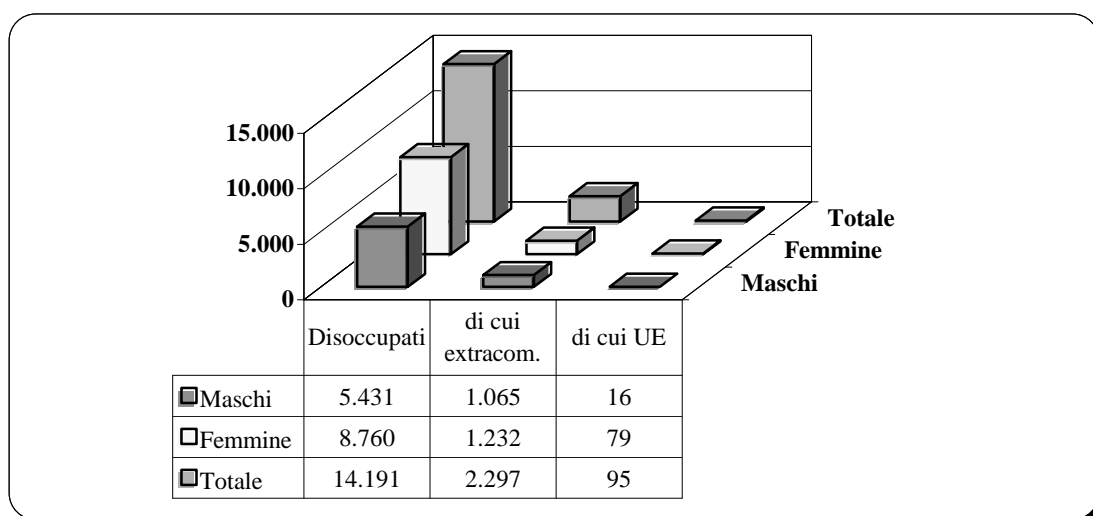

## DISOCCUPATI IN PROVINCIA DI ASTI

<b>DISOCCUPAZIONE AL 30/09/2006</b>									
<i>(Fonte Centro per l'Impiego della Provincia di Asti)</i>									
Descrizione	MASCHI			FEMMINE			TOTALE		
	Totale iscritti	di cui extracom.	di cui UE a 25 Paesi	Totale iscritti	di cui extracom.	di cui UE a 25 Paesi	Totale iscritti	di cui extracom.	di cui UE a 25 Paesi
<b>TOTALE ISCRITTI</b>	<b>5.431</b>	<b>1.065</b>	<b>16</b>	<b>8.760</b>	<b>1.232</b>	<b>79</b>	<b>14.191</b>	<b>2.297</b>	<b>95</b>
Disoccupato	3.625	738	9	5.273	588	45	8.898	1.326	54
Precario	472	131	0	801	121	5	1.273	252	5
Inoccupato	991	137	7	2.316	505	28	3.307	642	35
Occupato senza contratto	93	9	0	104	5	0	197	14	0
Occupato iscritto mobilità	250	50	0	266	13	1	516	63	1
<b>TITOLO DI STUDIO</b>									
Nessun titolo	1.125	985	15	1.339	1.124	59	2.464	2.109	74
Fino obbligo	2.830	69	0	4.383	72	6	7.213	141	6
Formazione - Istruzione Professionale	170	4	0	332	6	1	502	10	1
Diploma	1062	4	0	2.146	24	9	3.208	28	9
Diploma universitario - Accademia	7	0	0	7	0	0	14	0	0
Laurea breve o triennale	24	1	0	78	2	0	102	3	0
Laurea	213	2	1	475	4	4	688	6	5
<b>CLASSI D'ETA'</b>									
15-24	1.218	159	1	1.540	182	9	2.758	341	10
25-29	724	154	3	1.304	254	21	2.028	408	24
30 ed oltre	3.489	752	12	5.916	796	49	9.405	1.548	61