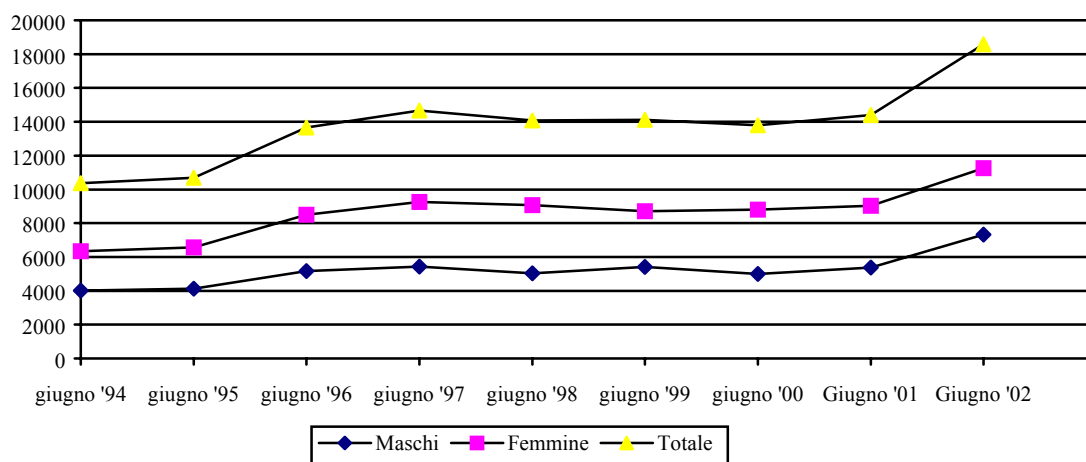

## DISOCCUPATI IN PROVINCIA DI ASTI

<b>DISOCCUPAZIONE AL 30/06/02</b>									
(Fonte Dir. Prov. Lavoro)									
	30 / 06 / 02			30 / 06 / 01			SALDO		
	Maschi	Femmine	Totale	Maschi	Femmine	Totale	Maschi	Femmine	Totale
<i>I Classe</i>									
Disoccupati (hanno già lav.)	5.598	8.168	13.766	3.821	6.216	10.037	1.777	1.952	3.729
In cerca di 1° occupazione	1.444	2.822	4.266	1.312	2.593	3.905	132	229	361
<b>TOTALE</b>	<b>7.042</b>	<b>10.990</b>	<b>18.032</b>	<b>5.133</b>	<b>8.809</b>	<b>13.942</b>	<b>1.909</b>	<b>2.181</b>	<b>4.090</b>
<i>II Classe</i>									
	132	163	295	105	111	216	27	52	79
<i>III Classe</i>									
Iscritti indisponibili	85	87	172	79	76	155	6	11	17
<b>TOTALE DISOCCUPAZIONE</b>	<b>7.325</b>	<b>11.262</b>	<b>18.587</b>	<b>5.374</b>	<b>9.017</b>	<b>14.391</b>	<b>1951</b>	<b>2.245</b>	<b>4.196</b>