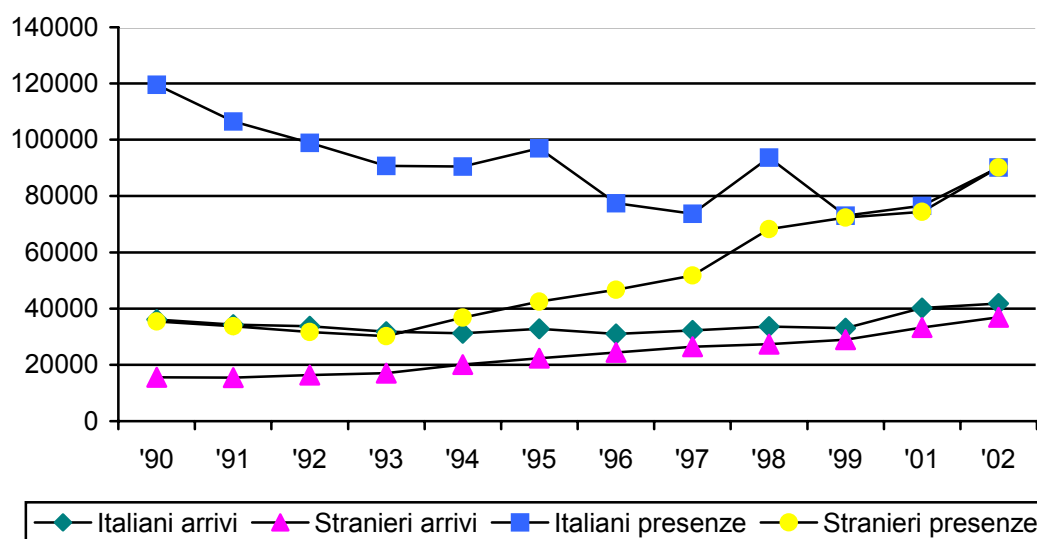

ARRIVI-PRESENZE STRUTTURE RICETTIVE ANNO 2002
Provincia di Asti
(Elaborazione dati provvisori ISTAT)

ALBERGHI				
		ANNO 2002	ANNO 2001	SALDO
ARRIVI	Italiani	31.419	33.021	-1.602
	Stranieri	27.213	26.052	1.161
	Totale	58.632	59.073	-441
PRESENZE	Italiani	65.936	58.300	7.636
	Stranieri	62.529	52.557	9.972
	Totale	128.465	110.857	17.608
ALTRE STRUTTURE RICETTIVE				
ARRIVI	Italiani	10.387	7.143	3.244
	Stranieri	9.667	7.205	2.462
	Totale	20.054	14.348	5.706
PRESENZE	Italiani	24.260	18.180	6.080
	Stranieri	27.634	21.824	5.810
	Totale	51.894	40.004	11.890
TOTALE ALBERGHI E ALTRE STRUTTURE RICETTIVE				
ARRIVI	Italiani	41.806	40.164	1.642
	Stranieri	36.880	33.257	3.623
	Totale	78.686	73.421	5.265
PRESENZE	Italiani	90.196	76.480	13.716
	Stranieri	90.163	74.381	15.782
	Totale	180.359	150.861	29.498

CONSISTENZA DEGLI ESERCIZI AL 31/12/2002			
	ANNO 2002	ANNO 2001	SALDO
ALBERGHI			
- Numero	51	49	2
- Posti letto	1.596	1.576	20
ALTRE STRUTTURE RICETTIVE			
- Numero	174	135	39
- Posti letto	2.170	1.928	242
TOTALE			
- Numero	225	184	41
- Posti letto	3.766	3.504	262

TEMPO MEDIO DI PERMANENZA (IN GIORNI)		
ALBERGHI	Italiani	2,1
	Stranieri	2,3
ALTRE STRUTTURE RICETTIVE	Italiani	2,3
	Stranieri	2,8
TOTALE	Italiani	2,2
	Stranieri	2,4
Tempo medio permanenza		2,3