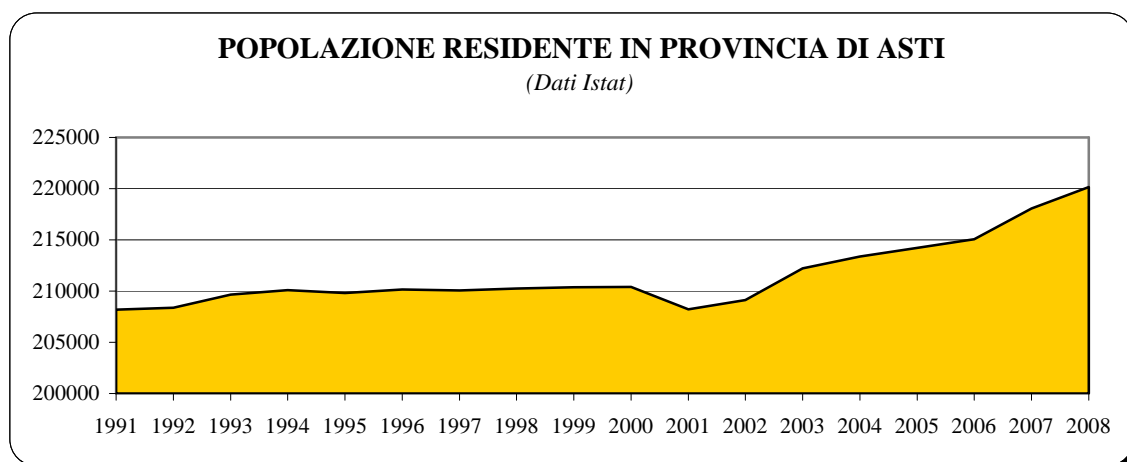

## POPOLAZIONE

**MOVIMENTO DELLA POPOLAZIONE RESIDENTE IN PROVINCIA DI ASTI  
DURANTE L'ANNO 2008**  
(Elaborazione dati ISTAT)

Comuni	Popolazione residente al 1° gennaio	Nati	Morti	Saldo naturale	Iscritti	Cancellati	Saldo migratorio	Popolazione residente al 31 dicembre
Agliano	1.699	13	31	-18	77	45	32	1.713
Albugnano	532	5	10	-5	41	25	16	543
Antignano	1.004	8	29	-21	28	20	8	991
Aramengo	623	6	5	1	27	24	3	627
Asti	74.549	687	799	-112	2.471	1610	861	75.298
Azzano d'Asti	411	5	1	4	13	10	3	418
Baldichieri d'Asti	1.038	9	12	-3	88	62	26	1.061
Belveglio	335	3	6	-3	17	10	7	339
Berzano di San Pietro	439	1	7	-6	35	28	7	440
Bruno	373	2	10	-8	16	19	-3	362
Bubbio	904	7	7	0	37	20	17	921
Buttigliera d'Asti	2.416	32	21	11	114	64	50	2.477
Calamandrana	1.712	12	15	-3	87	62	25	1.734
Calliano	1.404	10	23	-13	80	60	20	1.411
Calosso	1.320	12	15	-3	65	59	6	1.323
Camerano Casasco	497	5	8	-3	30	15	15	509
Canelli	10.489	94	137	-43	440	258	182	10.628
Cantarana	951	9	9	0	52	26	26	977
Capriglio	298	3	0	3	8	15	-7	294
Casorzo	670	2	11	-9	28	20	8	669
Cassinasco	657	2	11	-9	43	31	12	660